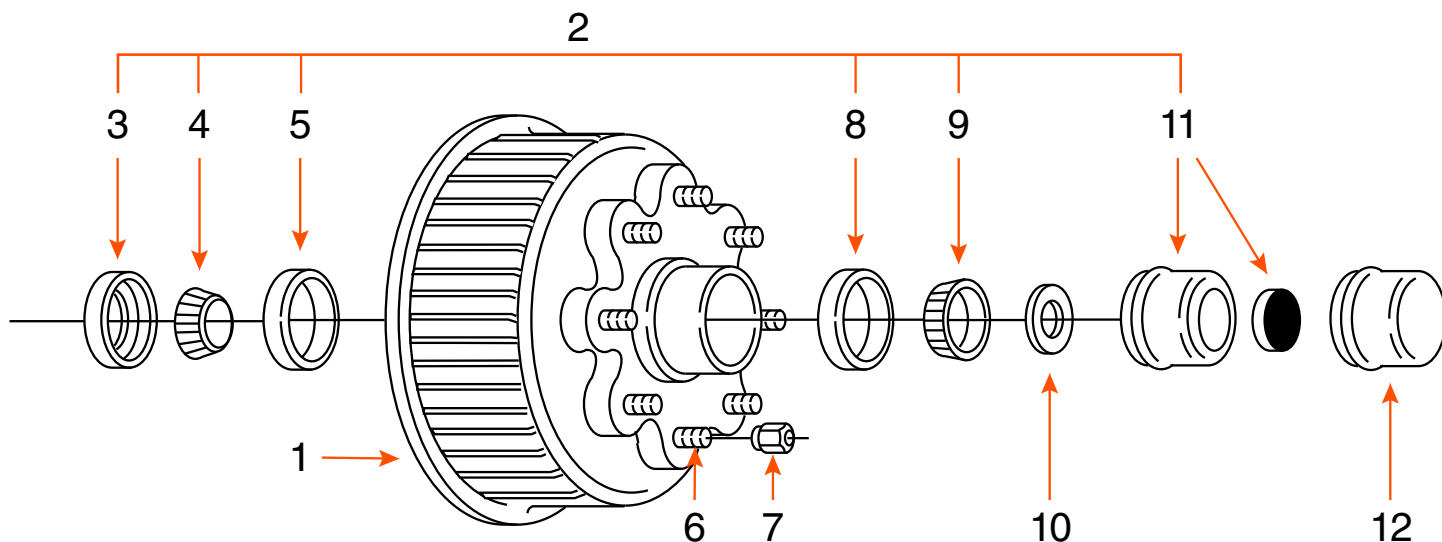

TAMBOUR 8 GOUJONS (COMPLET) / 8 STUDS DRUM (KIT)

TYPE	CAPACITÉ CAPACITY	BOLT CIRCLE	ROUE WHEEL	MARQUE BRAND
GRAISSE / GREASE	7K	8 SUR 6,5" / 8 ON 6,5"	17 ^{1/2} "	

COMPOSANTE COMPONENT	DESCRIPTION	PRODUIT PRODUCT
1	TAMBOUR 12" X 2" DRUM	HD128 5-8I
2	ENSEMBLE DE ROULEMENT / BEARING KIT	ROUL128X
3	JOINT D'ÉTANCHÉITÉ / SEAL	0015E
4	ROULEMENT INTÉRIEUR 1 ^{3/4} " INNER BEARING CONE	25580
5	CAGE INTÉRIEURE / INNER BEARING CUP	25520
6	GOUJON / STUD	5/8"
7	ÉCROU DE ROUE / WHEEL NUT	2108
8	CAGE EXTÉRIEURE / OUTER BEARING CUP	14276
9	ROULEMENT EXTÉRIEUR 1 ^{1/4} " OUTER BEARING CONE	14125A
10	RONDELLE MANDRIN / SPINDLE WASHER	6052*
11	BOUCHON «E-Z LUBE» CAP	4046
12	BOUCHON / CAP	4045*